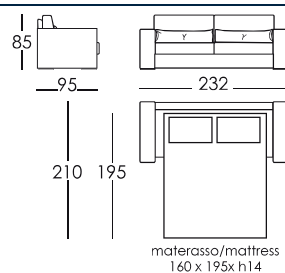

CODICE	ELEMENTO	dimensioni lar. x al. x prof.	dimensioni materasso	tessuto h140 - mt.	tessuto cliente	tessuto promo	tessuto extra	tessuto top	pelle fiore protetta	pelle pieno fiore
CODE	ITEM	dimensions W. x H. x D.	mattress dimensions	fabric h140 - mt.	COM	Promo fabric	Extra fabric	Top fabric	protected grain leather	full grain leather
BELDL3P	divano 3 posti 3 seater sofa	232x85x95	160x195x14	12,00	2.232	2.503	2.684	3.162	3.938	4.519

## BELLA LI'

	CODICE	ELEMENTO	dimensioni lar. x al. x prof.	dimensioni materasso	tessuto h140 - mt.	tessuto cliente	tessuto promo	tessuto extra	tessuto top	pelle fiore protetta	pelle pieno fiore
	CODE	ITEM	dimensions W. x H. x D.	mattress dimensions	fabric h140 - mt.	COM	Promo fabric	Extra fabric	Top fabric	protected grain leather	full grain leather
 <p>materasso/mattress 140 x 195x h14</p>	BELDL2PM	divano 2 posti maxi 2 seater maxi sofa	212x85x95	140x195x14	12,00	2.170	2.441	2.622	3.100	3.872	4.453
 <p>materasso/mattress 120 x 195x h14</p> <p>materasso/mattress 100 x 195x h14</p>	BELDL2P BELDL2P	divano 2 posti 2 seater sofa	192x85x95 172x85x95	120x195x14 100x195x14	11,00	2.046	2.317	2.498	2.976	3.739	4.320
	BELFOD	seconda fodera extra cover			11,50	862	1.122	1.295	1.753	2.408	2.965
	BELGU	guscio con telo trapuntino copirete quilted mechanism cover			1,50	84	117	138	196	257	304
	MATPLTX	materasso in polylatex sfoderabile polylatex mattress with removable cover							264		
	MATMEM	materasso memory / memory mattress							264		
	NOMLET	divano senza letto detrarre sofa without bed mechanism deduct				3 posti / 3 seater sofa 280		2 posti maxi / 2 seater maxi sofa 240		2 posti / 2 seater sofa 220	